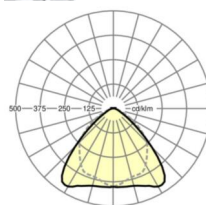

CHARAKTERYSTYKA

Numer katalogowy	19510024260
Numer EAN	4020863426263
Numer taryfy celnej	94051190
Znak jakości	IP 20, Klasa ochrony I, ENEC10 VDE, F, HACCP DIN10500/Żywność/IFS-przydatność do zastosowania/BRC, Indoor, CE
Klasa odporności IK	IK03 (-20°C bis 25°C)
Temperatura otoczenia	ta -20°C do 25°C
Okres gwarancji	5 lata
Możliwość dofinansowania ze środków państwowych	BEG – dofinansowanie do domów energooszczędnych (ważne tylko dla Niemiec)

ELEKTROTECHNIKA

Zasilacz	Elektroniczny sterownik (1 szt.)
Moc systemowa	132W
Napięcie sieciowe	230V/50Hz
Automat z bezpiecznikami (prąd rozruchowy)	7 szt./B10, 12 szt./B16, 12 szt./C10, 20 szt./C16
Klasa efektywności energetycznej/Źródło światła	C

TECHNIKA ŚWIETLNA

Wyposażenie	LED, współczynnik oddawania barw/kolor światła CRI ≥ 80 / 3000K
Tolerancja koloru (MacAdam)	3SDCM
Nominalny strumień świetlny	19876lm
Trwałość LED	50000h L80/B10 (Tq 25°C), 70000h L80/B50 (Tq 25°C)
Wydajność oprawy	151lm/W
Kąt rozsyłu światła	95° (C0) / 95° (C90)
UGR pop./pod.	24.4 / 25.8

DEEP-LINK

<https://www.regiolux.de/pl/article/19510024260>

Odnosińnik	LED 21000lm 830
ηLB	100 %
Φ ↓/↑	98 % / 2 %
UGR pop./pod.	24.4 / 25.8