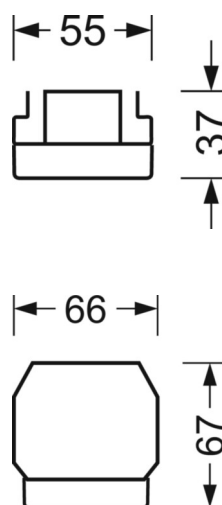

## TECHNIKA ŚWIETLNA

Wyposażenie	LED, współczynnik oddawania barw/kolor światła CRI ≥ 80 / 3000K
Tolerancja koloru (MacAdam)	3SDCM
Nominalny strumień świetlny	19876lm
Trwałość LED	50000h L80/B10 (Tq 25°C), 70000h L80/B50 (Tq 25°C)
Wydajność oprawy	151lm/W
Kąt rozsyłu światła	95° (C0) / 95° (C90)
UGR pop./pod.	24.4 / 25.8

## DEEP-LINK

<https://www.regiolux.de/pl/article/19510024260>

Odnosińnik	LED 21000lm 830
ηLB	100 %
Φ ↓/↑	98 % / 2 %
UGR pop./pod.	24.4 / 25.8

**MECHANIKA**

<b>Kolor obudowy</b>	biały beskidzki RAL 9016
<b>Wymiary (DxSzxW/ŚrxW)</b>	2299mm x 55mm x 37mm
<b>Masa (netto)</b>	2.2kg
<b>Rodzaj montażu</b>	Montaż systemu szyn nośnych, Konstrukcja świetlna

**Wymiary**

<b>L</b>	2299 mm	Długość
<b>B</b>	55 mm	Szerokość
<b>H</b>	37 mm	Wysokość